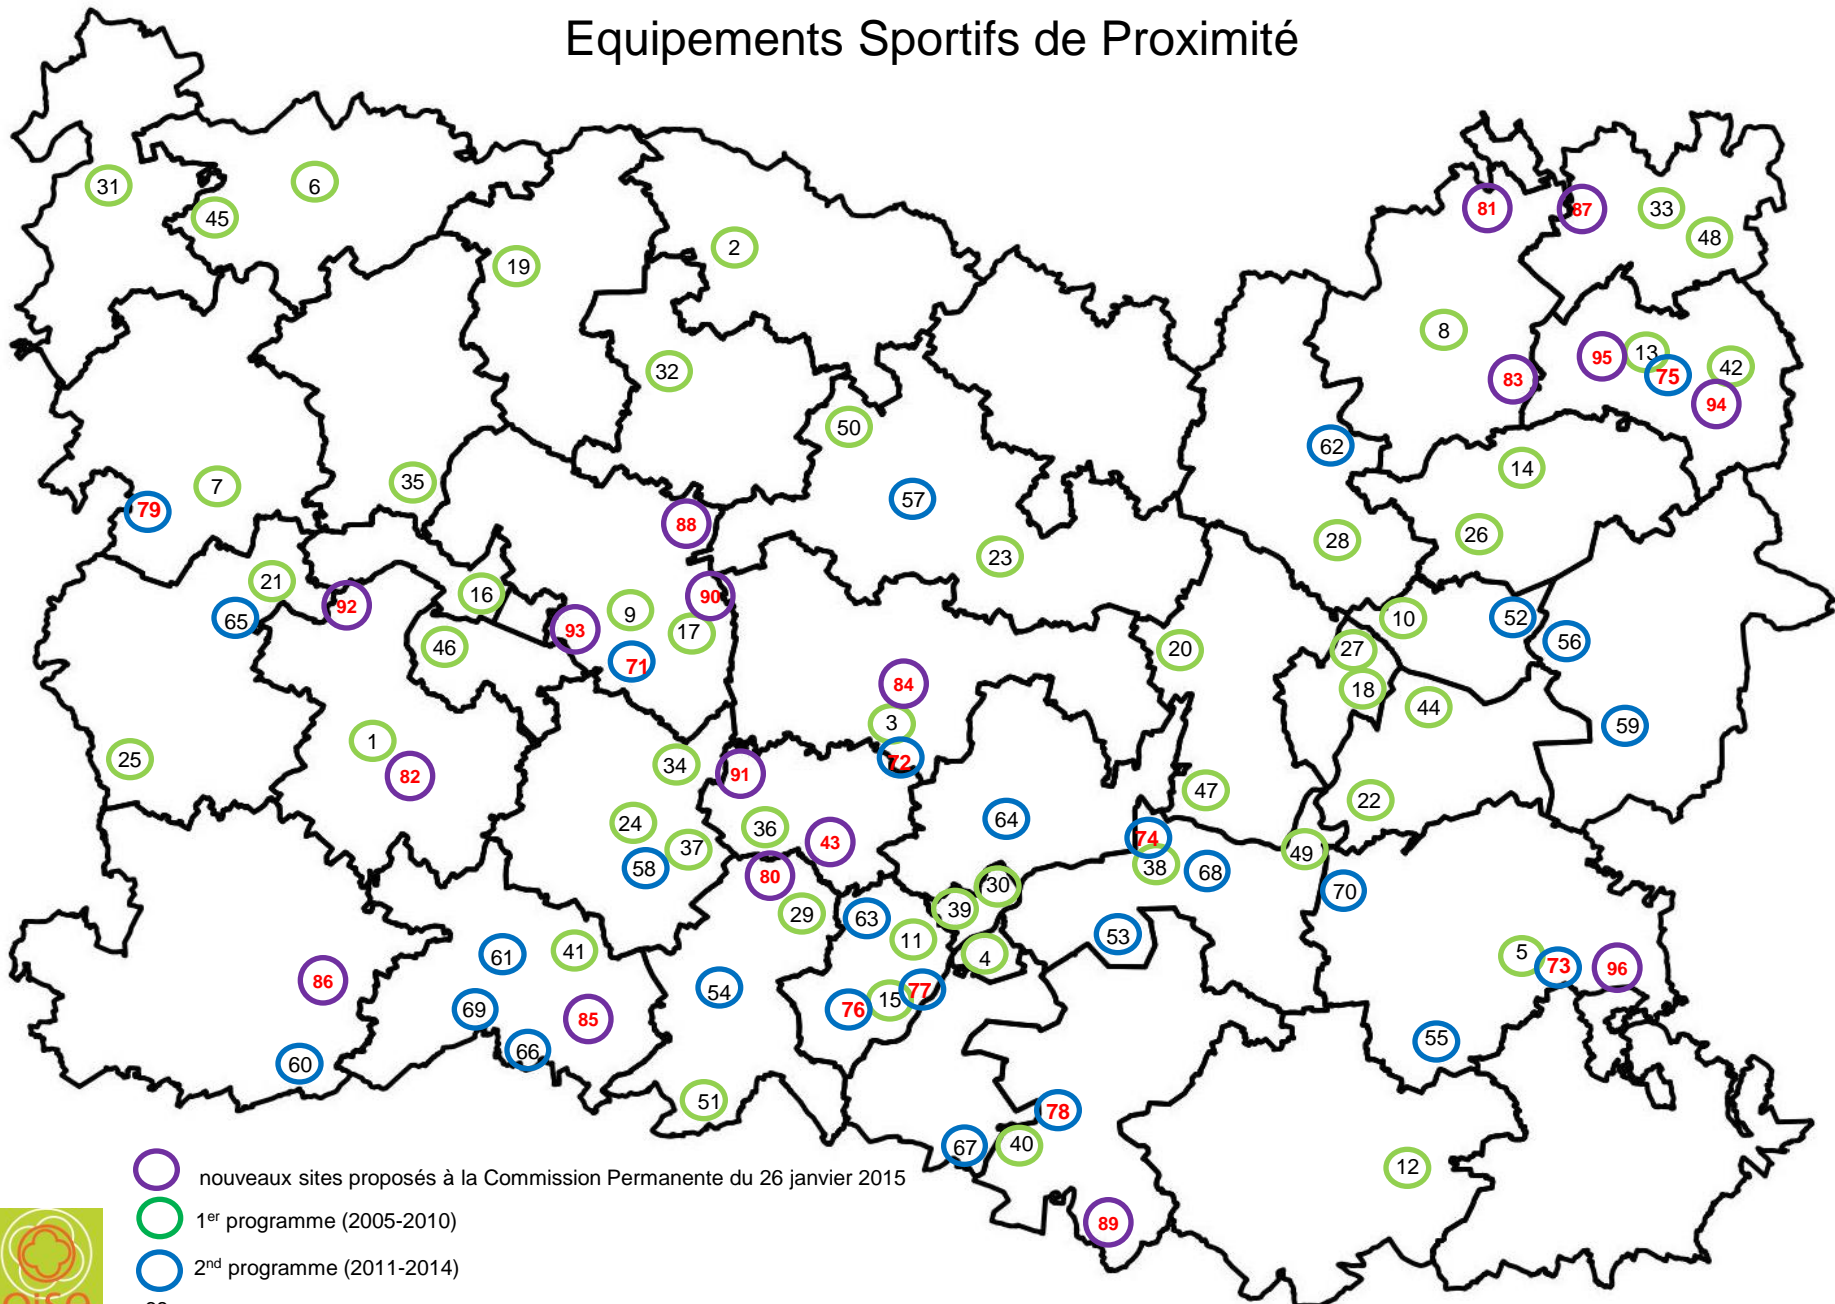

Equipements Sportifs de Proximité

-  nouveaux sites proposés à la Commission Permanente du 26 janvier 2015
-  1^{er} programme (2005-2010)
-  2nd programme (2011-2014)
- 68 ESP ouvert au public
- 27 ESP en chantier ou programmé

	Date décision CP	commune
1	14 novembre 2005	Auneuil
2		Breteuil
3		Clermont
4		Creil
5		Crépy en Valois
6		Grandvilliers
7		Hanvoile
8		Lassigny
9		Laversines
10		Margny lès Compiègne
11		Montataire
12		Nanteuil le Haudoin
13		Noyon
14		Ribécourt-Drésincourt
15		Saint Leu d'Esserent
16	3 novembre 2006	Beauvais
17		Bresles
18		Compiègne (ZAC Mercières)
19		Crèvecœur le Grand
20		Estrées Saint Denis
21		Lachapelle aux Pots
22		Lacroix Saint Ouen
23		Lieuville
24		Noailles
25		Sérifontaine
26		Thourotte
27		Venette
28	10 décembre 2007	Braisnes
29		Cirès les Mello
30		Villers Saint Paul
31	18 mai 2009	Blargies
32		Froissy
33		Guiscard
34		Hermes

	Date décision CP	Commune
69	28 janvier 2013	Villeneuve les Sablons
70		Saintines
71	16 juin 2014	Bailleuil sur Thérain
72		Breuil le Sec
73		Crépy en Valois (q, Ramon)
74		Les Ageux
75		Noyon (q, Iacroy pt l'évêque)
76		Précy sur Oise
77		Saint Maximin
78		Thiers sur Thève
79		Villers sur Auchy
80	26 janvier 2015	Balagny sur Thérain
81		Beaulieu les Fontaines
82		Berneuil en Bray
83		Évrécourt
84		Fitz James
85		Fosseuse
86		Fresnes l'Eguillon
87		Frétoy le Château
88		Haudivillers
89		Plailly
90		Remérangles
91		Saint Félix
92		Saint Germain la poterie
93		Rochy Condé
94		Varesnes
95		Vauchelles
96	Vaumoise	