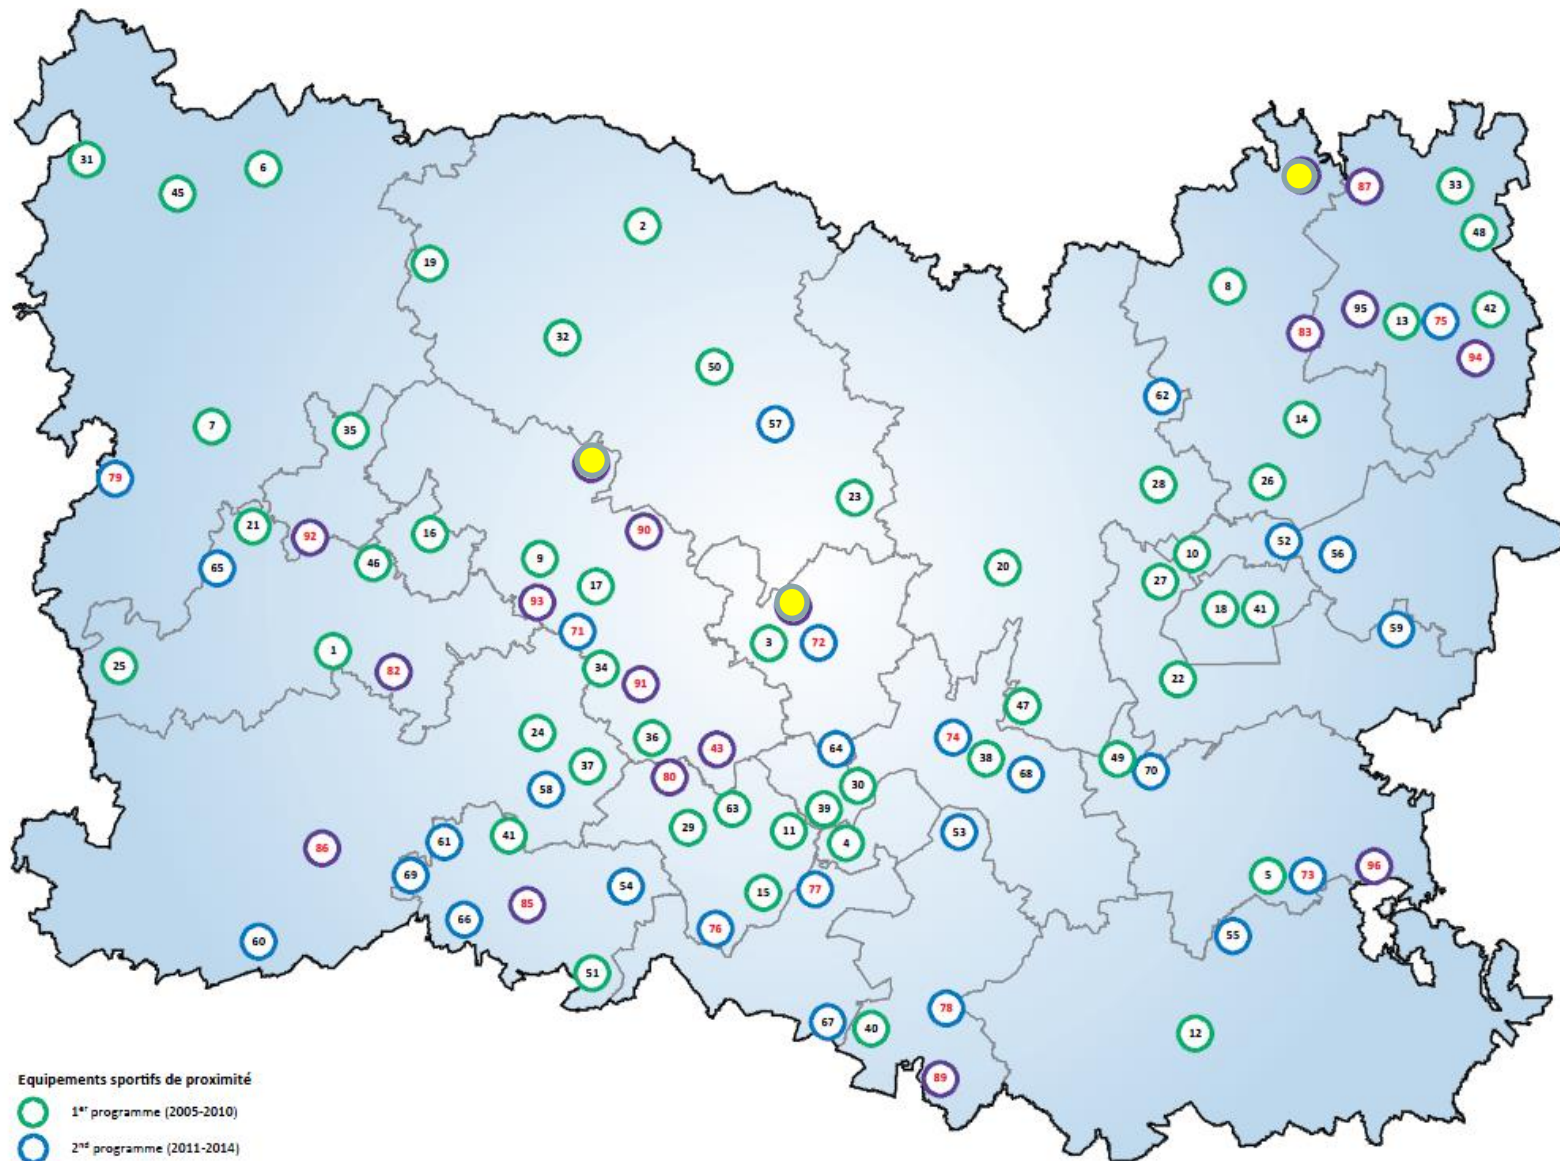

EQUIPEMENTS SPORTIFS DE PROXIMITE

Limites administratives Equipements sportifs de proximité

- Département
- Cantons

1^{er} programme (2005-2010)

2nd programme (2011-2014)

Nouveaux sites proposés à la Commission Permanente du 26 janvier 2015

68 ESP ouvert au public

86 ESP en chantier ou programmé

	Date décision CP	commune
1	14 novembre 2005	Auneuil
2		Breteuil
3		Clermont
4		Creil
5		Crépy en Valois
6		Grandvilliers
7		Hanvoile
8		Lassigny
9		Laversines
10		Margny lès Compiègne
11		Montataire
12		Nanteuil le Haudoin
13		Noyon
14		Ribécourt-Dréslincourt
15		Saint Leu d'Esserent
16	3 novembre 2006	Beauvais
17		Bresles
18		Compiègne (ZAC Mercières)
19		Crèvecœur le Grand
20		Estrées Saint Denis
21		Lachapelle aux Pots
22		Lacroix Saint Ouen
23		Lieuvillers
24		Noailles
25		Sérifontaine
26		Thourotte
27	Venette	
28	10 décembre 2007	Braisnes
29		Cirès les Mello
30		Villers Saint Paul
31	18 mai 2009	Blargies
32		Froissy
33		Guiscard
34		Hermes
35	18 mai 2009	Milly sur Thérain
36		Mouy

	Date décision CP	Commune
73	16 juin 2014	Crépy en Valois (q, Ramon)
74		Les Ageux
75		Noyon (q, Iacroy pt l'évêque)
76		Précy sur Oise
77		Saint Maximin
78		Thiers sur Thève
79	Villers sur Auchy	
80	26 janvier 2015	Balagny sur Thérain
81		Beaulieu les Fontaines (annulé)
82		Berneuil en Bray
83		Evricourt
84		Fitz James (annulé)
85		Fosseuse
86		Fresnes l'Eguillon
87		Frétoy le Château
88		Haudivillers (annulé)
89		Plailly
90	Remérangles	
91	Saint Félix	
92	Saint Germain la poterie	
93	Rochy Condé	
94	Varesnes	
95	Vauchelles	
96	Vaumoise	
97	28 janvier 2016	Agnetz
98		Berthecourt
99		Bienville
100		Chiry-Ourscamp
101		Etouy
102		Frocourt
103		Heilles
104		Monchy Humières
105		Rosoy en Multien
106		Sainte Eusoie